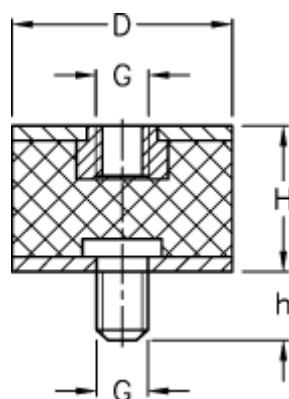

Varenummer: 51201365105710
Beskrivelse: KLEE Vibrationsdæmper type 2
75-40-2, M10/M10x20, NR - 57 shore

Mål

D = 75
G = M10
h = 20
H = 40